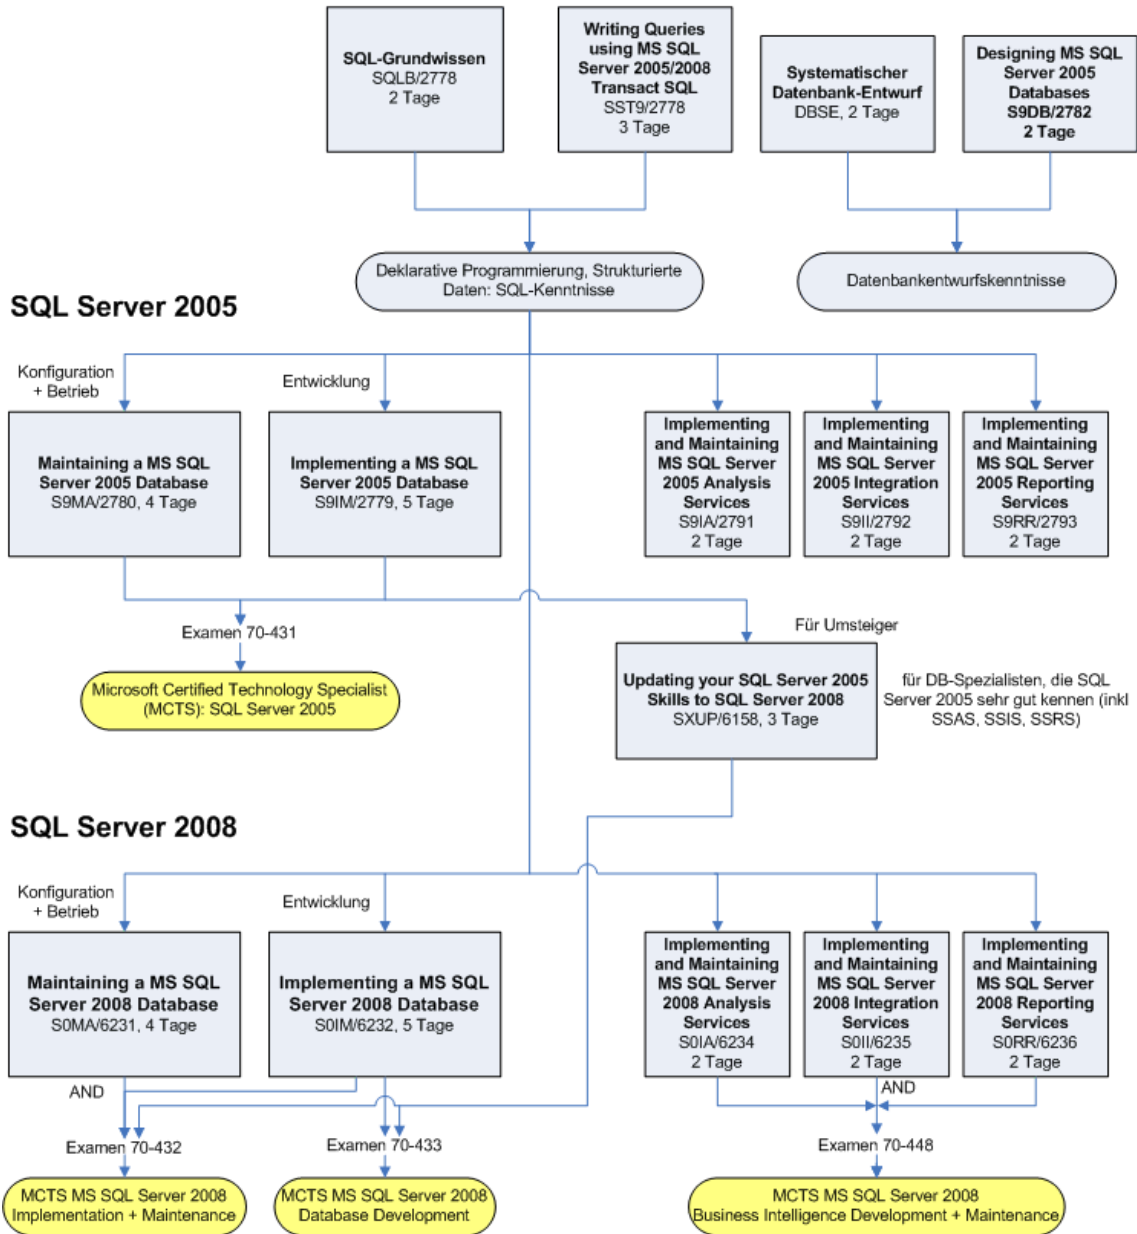

Zentrum für Informatik ZFI AG
Zentralsekretariat
Technoparkstrasse 1
CH-8005 Zürich
Telefon: 044 732 40 00
Telefax: 044 732 40 09

Zürich, Basel, Bern, Zürich, Schweiz

Titel	Preview-Workshop: SQL Server 2012, Business Intelligence
Untertitel	mit René Balzano
Einleitung	<p>Im ersten Halbjahr 2012 bringt Microsoft sein nächstes SQL Server Release auf den Markt. Dieses wird seinem ehemaligen Codenamen ?Denali? alle Ehre machen. ?Denali? ist die Bezeichnung für den höchsten Berg Nordamerikas, Mount McKinley in Alaska, und bedeutet ?Der Grosse? ? das wird auch bei den Neuerungen von SQL Server 2012 deutlich.</p> <p>In zwei Info-Abenden orientiert Sie der dazu einmalig qualifizierte SQL Server Spezialist René Balzano über die neue Version. René Balzano hat als früherer Microsoft-Mitarbeiter die Entwicklung von SQL Server 2012 "hautnah" verfolgt und ist deshalb in der Lage, Sie mit fundierten Informationen aus erster Hand zu versorgen.</p>
Ihr Nutzen	Dieser Preview-Workshop wird mit dem aktuellen Release Candidate von SQL Server 2012 durchgeführt. Der Workshop bietet eine Hands-on-Möglichkeit, sich erstmals mit der neuen Version vertraut zu machen und das Potential und die Auswirkungen für die eigene Arbeits-Umgebung abschätzen zu können.
Voraussetzungen	sehr gute Kenntnisse der bisherigen Version Microsoft SQL Server 2008
Teilnehmerkreis	
Unterlagen	
Folgekurse	
Inhalt	<p>- Business Intelligence BI Semantic Model</p> <p>PowerView (Projekt "Crescent")</p> <p>Reporting Services Alerting</p> <p>Master Data Services Excel Add-In und UI</p> <p>Data Quality Services</p>
Beitrag	Der Teilnehmerbeitrag versteht sich rein netto. Das ZFI ist (gemäss MwSt-Gesetz) nicht Mehrwertsteuerpflichtig und erhebt somit keine MwSt. Bei länger als einen Monat dauernden Lehrgängen ist die Zahlung des Teilnehmerbeitrages in mehreren Raten möglich (pro rata temporis).

Bildungsweg Microsoft SQL Server

Datenbanken und SQL-Server Grundlagen und Technologie

© ZFI AG 2009