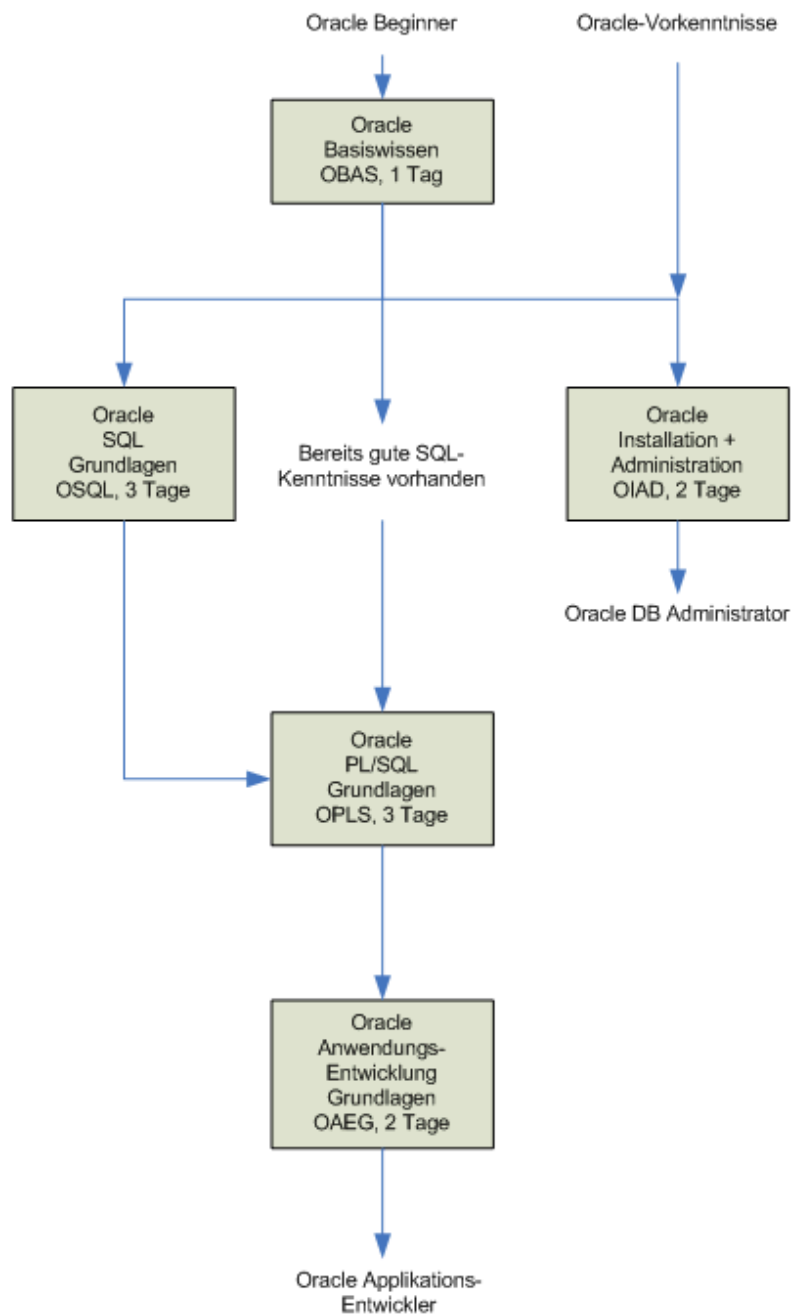

Bildungsweg Oracle Datenbank

Oracle®

ZFI Zentrum
für Informatik

© Oracle is a registered trademark of Oracle Corporation

© ZFI AG 2006