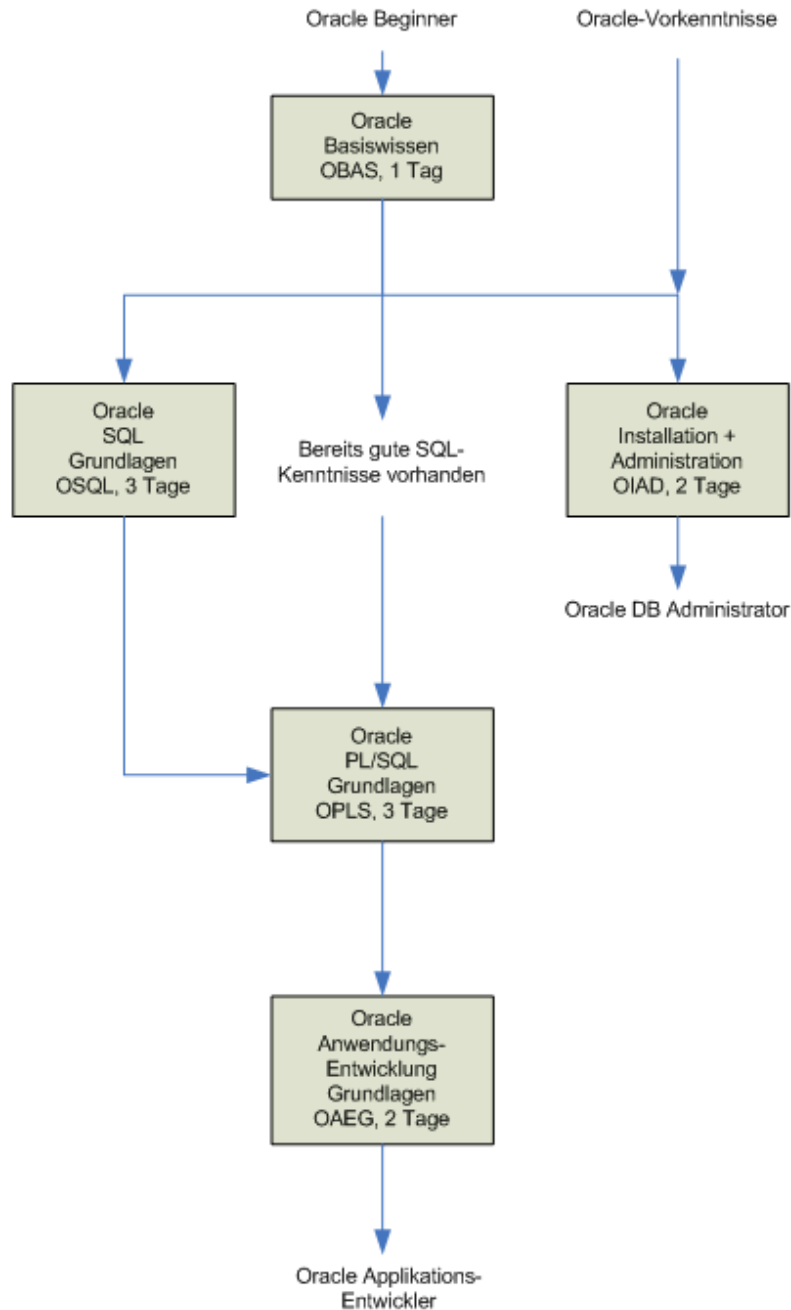

Bildungsweg Oracle Datenbank

Oracle®

ZFI
Zentrum
für Informatik

© Oracle is a registered trademark of Oracle Corporation

© ZFI AG 2006