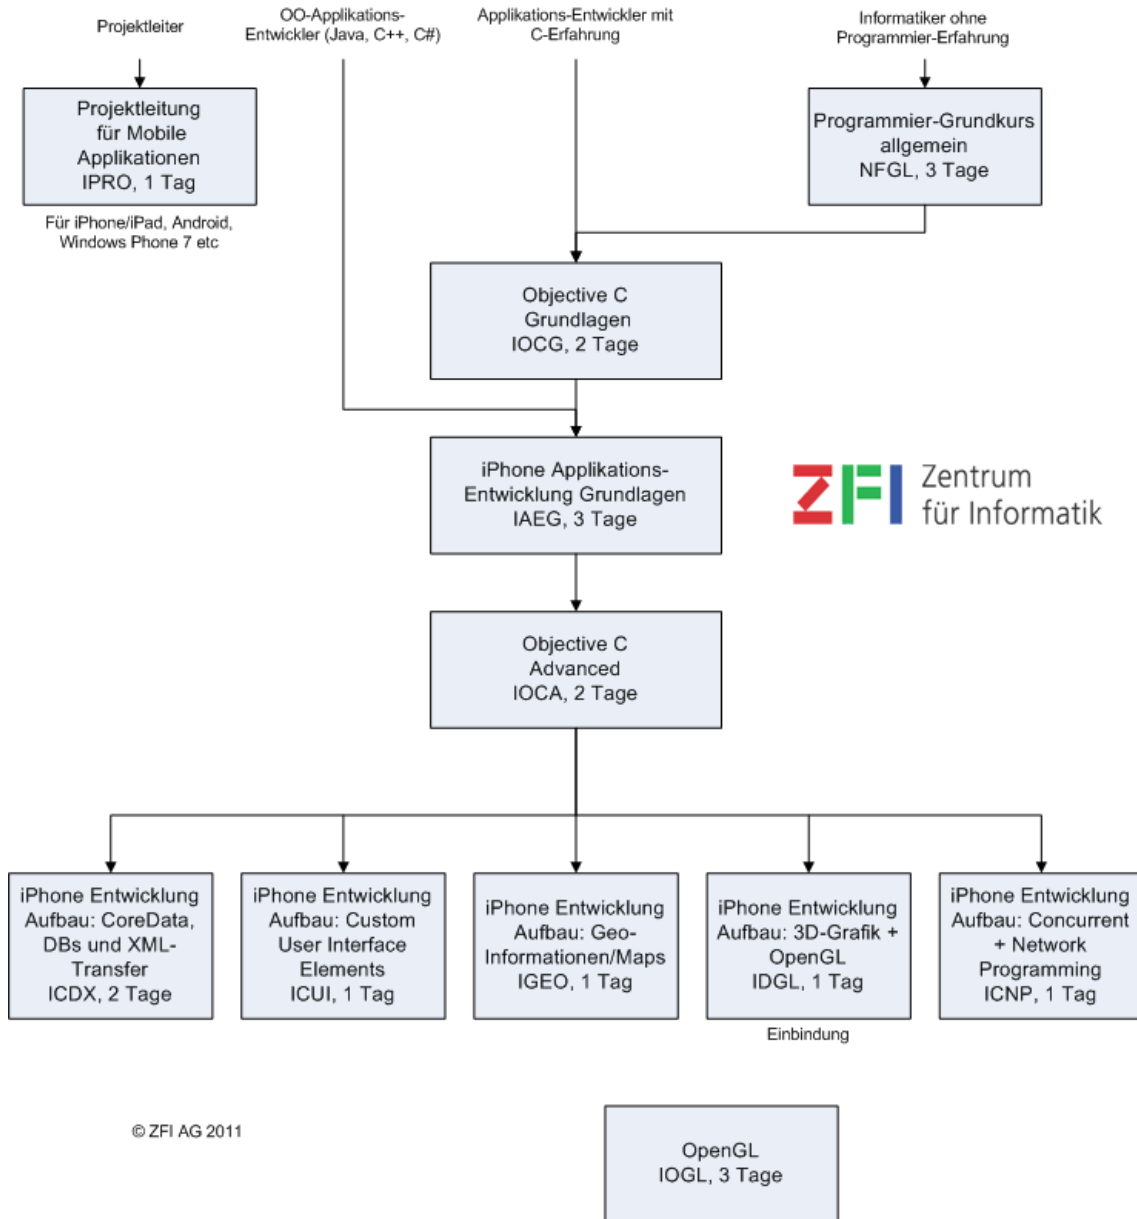

Bildungsweg iPhone Mobile Development

iPhone + iPad Mobile Application Development

© ZFI AG 2011